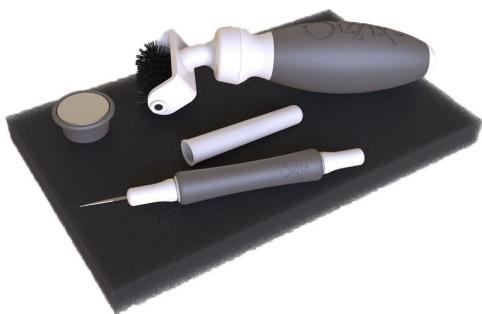

## SUAJADORA

SUAJADORA

Código	Modelo	Presentación	Mínimo de Venta
238890	660340	Big Shot Plus 22 cm	10

SUAJADORA

Código	Modelo	Presentación	Mínimo de Venta
238901	660200	Big Shot 15 cm	10

## CEPILLO

CEPILLO

Código	Modelo	Presentación	Mínimo de Venta
318919	662106	Kit Remover	12 estuches