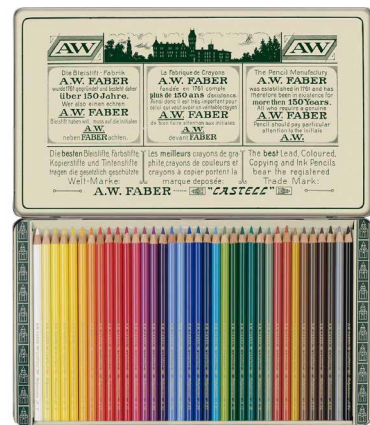

POLYCHROMOS RETRO 1908

Código	Modelo	Presentación	Mínimo de Venta
281086	211001	Retro c/12	3 estuches
281087	211002	Retro c/24	2 estuches
281089	211004	Retro c/12	3 estuches