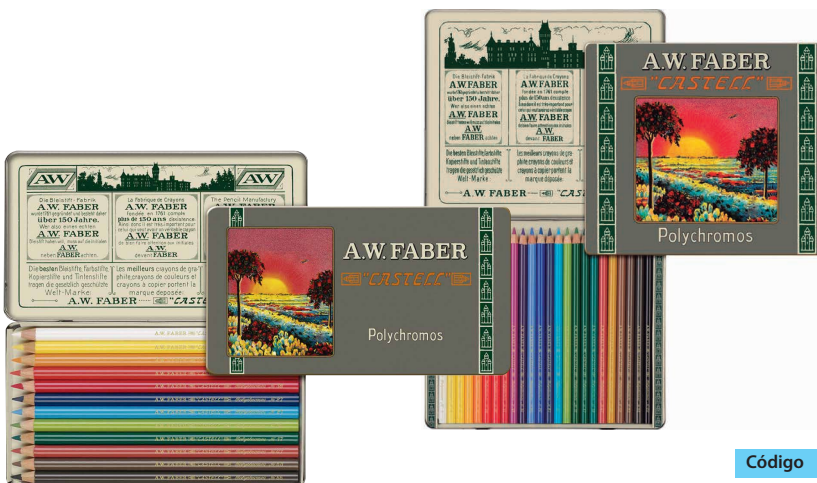

POLYCHROMOS RETRO 1908

Código	Modelo	Presentación	Mínimo de Venta
281086	211001	Retro c/12	3 estuches
281087	211002	Retro c/24	2 estuches
281089	211004	Retro c/12	3 estuches